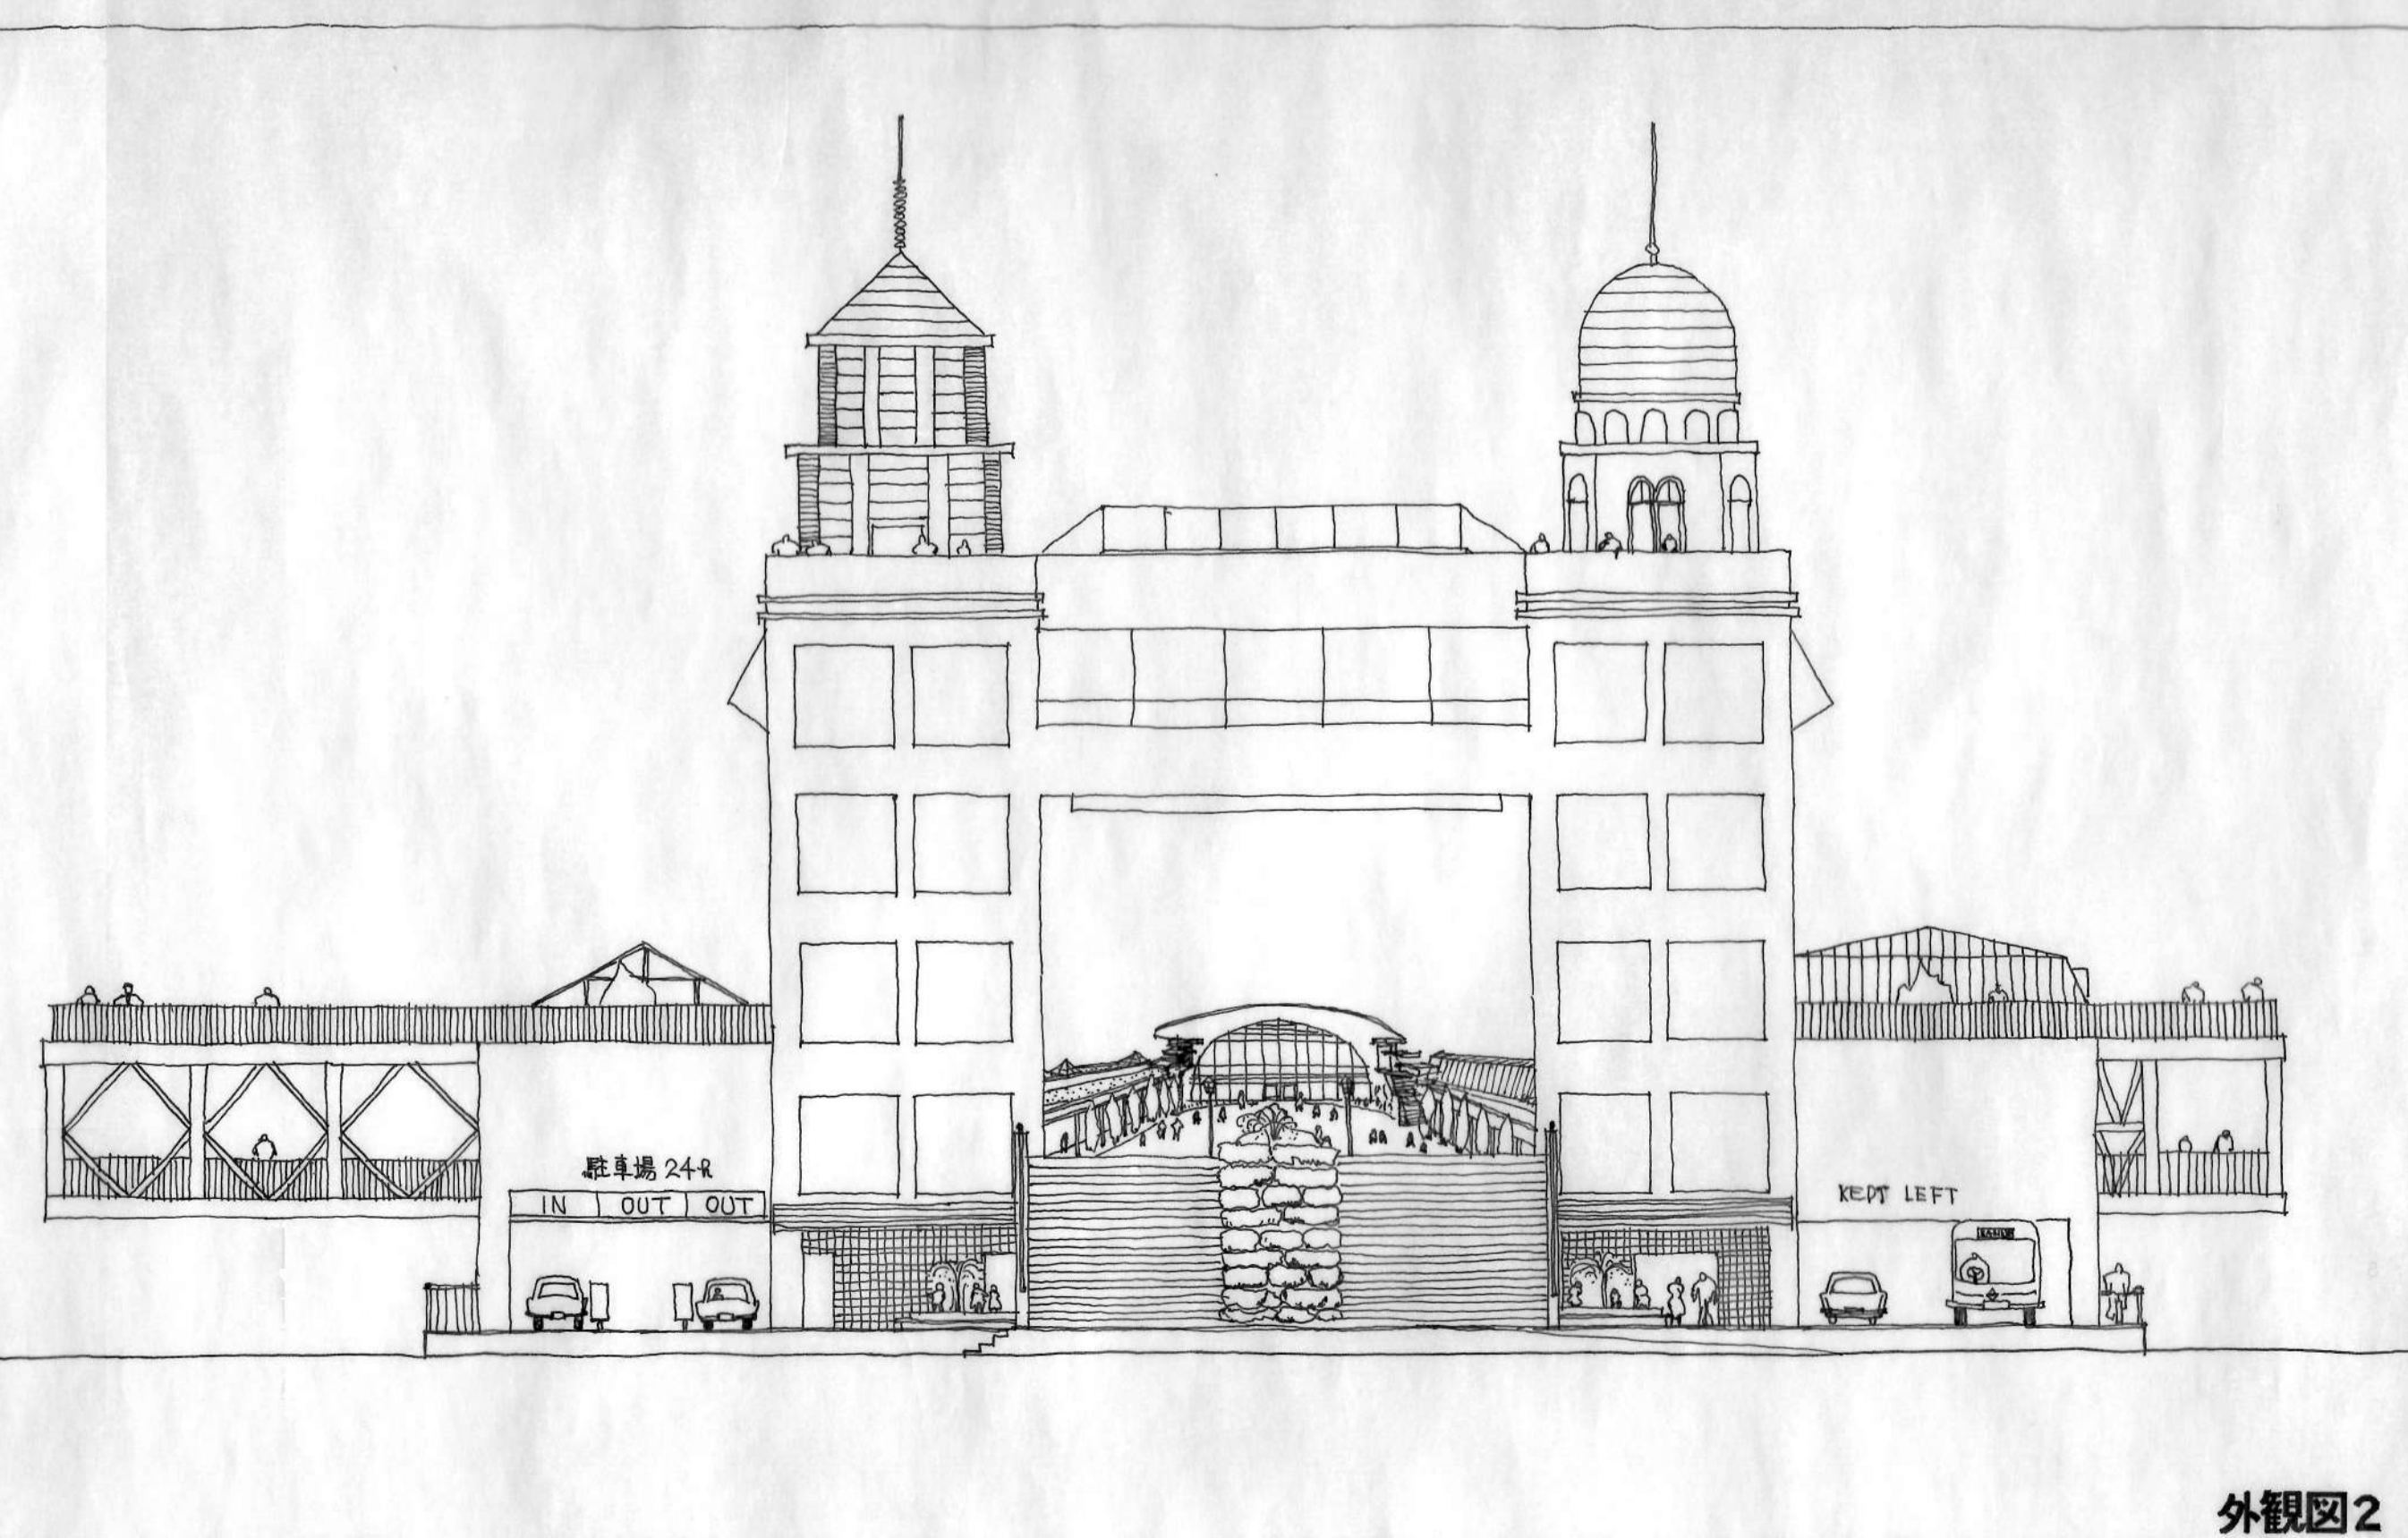

横浜港国際客船ターミナル国際建築設計競技

外観図1

内観図(出入国ホール)

外観図2